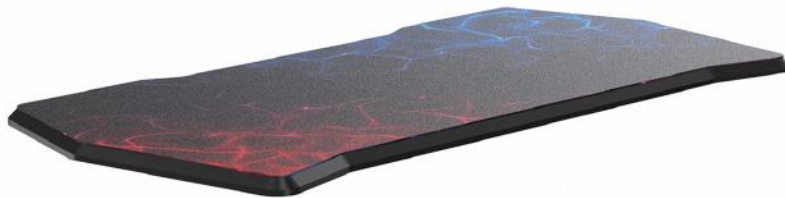

Gaming desk top with mousepad

SPECIFICATIONS

Sizes	1400mm x 700mm	Color	black
-------	----------------	-------	-------

Features:

- Desk top with a special surface for computer mouse type Carbon
- Additional special mat (mousepad for the whole table)

Blat gamingowy z mata

SPECYFIKACJA

Wymiary	1400mm x 700mm	Kolor	czarny
---------	----------------	-------	--------

Cechy produktu:

- blat o specjalnej powierzchni dla myszek komputerowych typu Carbon
- w zestawie dodatkowa specjalna mata (podkładka pod mysz na całą powierzchnię blatu)