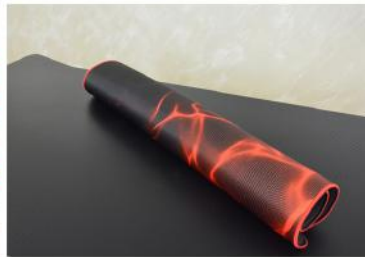

Gaming desk top with mousepad

SPECIFICATIONS

Sizes	1400mm x 700mm	Color	black
-------	----------------	-------	-------

Features:

- Desk top with a special surface for computer mouse type Carbon
- Additional special mat (mousepad for the whole table)

Blat gamingowy z mata

SPECYFIKACJA

Wymiary	1400mm x 700mm	Kolor	czarny
---------	----------------	-------	--------

Cechy produktu:

- blat o specjalnej powierzchni dla myszek komputerowych typu Carbon
- w zestawie dodatkowa specjalna mata (podkładka pod mysz na całą powierzchnię blatu)