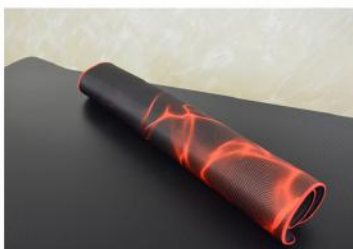

Gaming desk top with mousepad

SPECIFICATIONS

Sizes	1400mm x 700mm	Color	black
-------	----------------	-------	-------

Features:

- Desk top with a special surface for computer mouse type Carbon
- Additional special mat (mousepad for the whole table)

Blat gamingowy z mata

SPECYFIKACJA

Wymiary	1400mm x 700mm	Kolor	czarny
---------	----------------	-------	--------

Cechy produktu:

- blat o specjalnej powierzchni dla myszek komputerowych typu Carbon
- w zestawie dodatkowa specjalna mata (podkładka pod mysz na całą powierzchnię blatu)