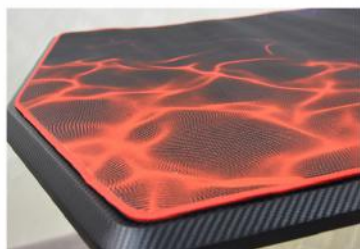

Gaming desk top with mousepad

SPECIFICATIONS

Sizes	1400mm x 700mm	Color	black
-------	----------------	-------	-------

Features:

- Desk top with a special surface for computer mouse type Carbon
- Additional special mat (mousepad for the whole table)

Blat gamingowy z mata

SPECYFIKACJA

Wymiary	1400mm x 700mm	Kolor	czarny
---------	----------------	-------	--------

Cechy produktu:

- blat o specjalnej powierzchni dla myszek komputerowych typu Carbon
- w zestawie dodatkowa specjalna mata (podkładka pod mysz na całą powierzchnię blatu)