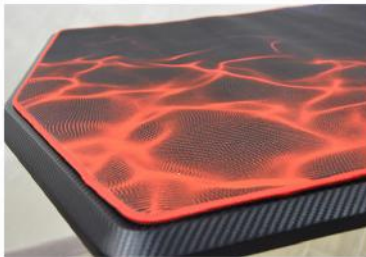

Gaming desk top with mousepad

SPECIFICATIONS

Sizes	1400mm x 700mm	Color	black
-------	----------------	-------	-------

Features:

- Desk top with a special surface for computer mouse type Carbon
- Additional special mat (mousepad for the whole table)

Blat gamingowy z mata

SPECYFIKACJA

Wymiary	1400mm x 700mm	Kolor	czarny
---------	----------------	-------	--------

Cechy produktu:

- blat o specjalnej powierzchni dla myszek komputerowych typu Carbon
- w zestawie dodatkowa specjalna mata (podkładka pod mysz na całą powierzchnię blatu)