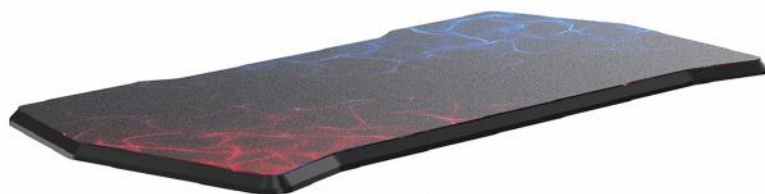

Gaming desk top with mousepad

SPECIFICATIONS

Sizes	1400mm x 700mm	Color	black
-------	----------------	-------	-------

Features:

- Desk top with a special surface for computer mouse type Carbon
- Additional special mat (mousepad for the whole table)

Blat gamingowy z mata

SPECYFIKACJA

Wymiary	1400mm x 700mm	Kolor	czarny
---------	----------------	-------	--------

Cechy produktu:

- blat o specjalnej powierzchni dla myszek komputerowych typu Carbon
- w zestawie dodatkowa specjalna mata (podkładka pod mysz na całą powierzchnię blatu)